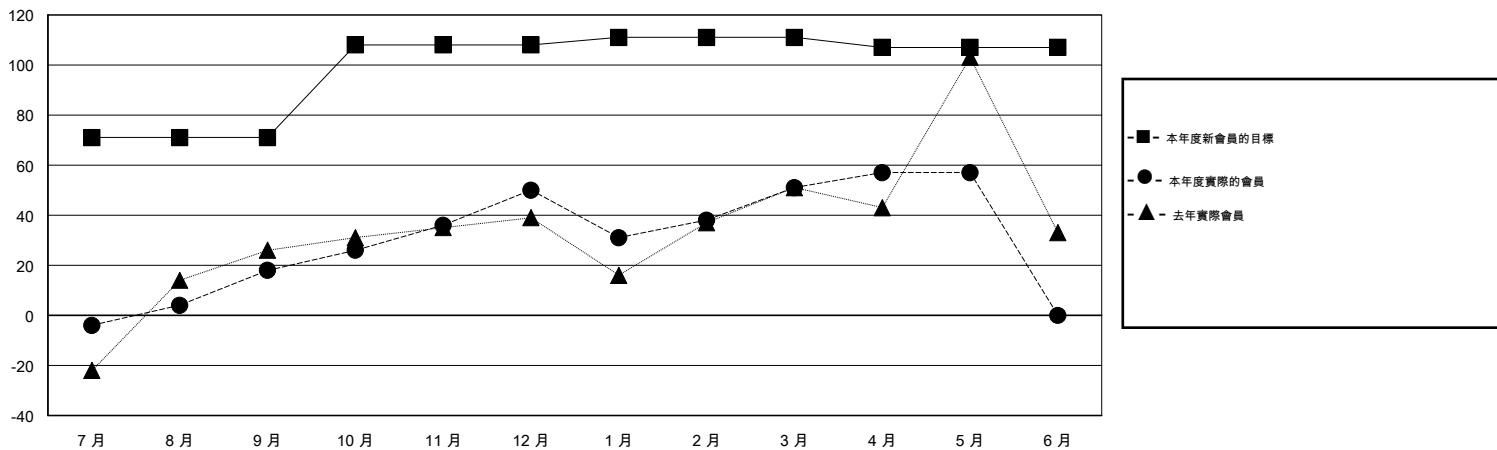

MONTHLY MEMBERSHIP PROGRESS REPORT

District 300 D2

Results as of: 5/31/2015

GMT: PEI-JEN CHEN

地點 REP OF CHINA

GMT憲章區 5

分會				
成果 2014-2015				
季	新分會目標	新會	會員流失的分會	淨增/減
7月/8月/9月	1	1	0	1
10月/11月/12月	1	0	0	0
1月/2月/3月	0	0	0	0
4月/5月/6月	0	0	0	0

位會員@每位須繳				
成果 2014-2015				
季	新會員目標	增加的授證/新會員	退會人數	淨增/減
7月/8月/9月	71	195	177	18
10月/11月/12月	37	44	12	32
1月/2月/3月	3	52	51	1
4月/5月/6月	-4	13	7	6

目標與實際新會累積

目標和實際會員累積

已取消的分會: 0

49 CLUBS OF 54 增添1位或以上的新會員

性別分佈

男 1,349 (75.15%)
女 446 (24.85%)