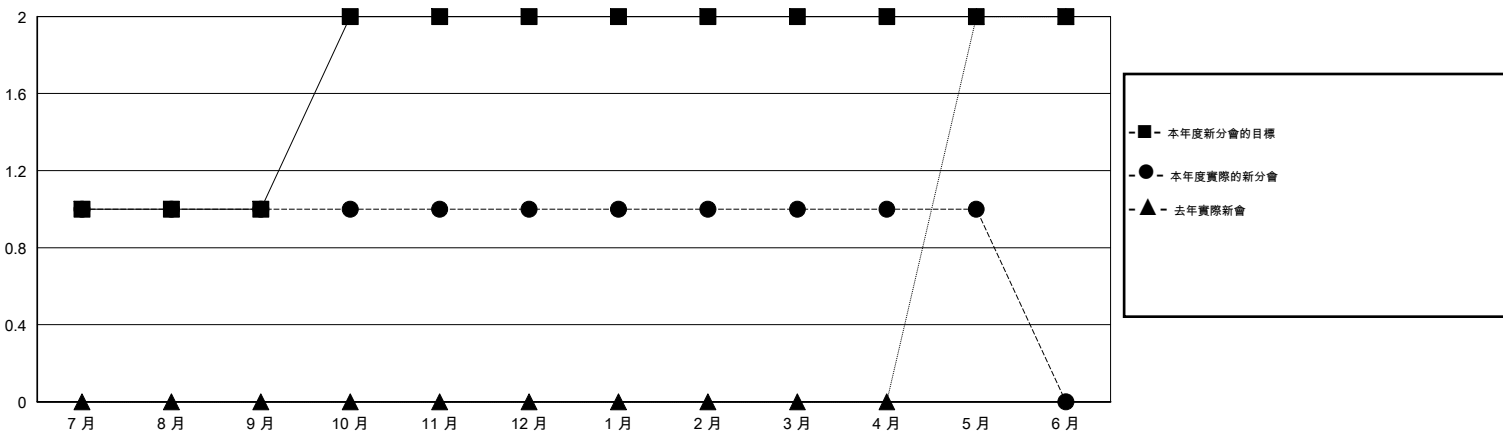

位會員@每位須繳				
成果 2014-2015				
季	新會員目標	增加的授證/新會員	退會人數	淨增/減
7月/8月/9月	71	195	177	18
10月/11月/12月	37	44	12	32
1月/2月/3月	3	52	51	1
4月/5月/6月	-4	13	7	6

目標與實際新會累積

目標和實際會員累積

已取消的分會: 0

49 CLUBS OF 54 增添1位或以上的新會員

性別分佈

男 1,349 (75.15%)
女 446 (24.85%)